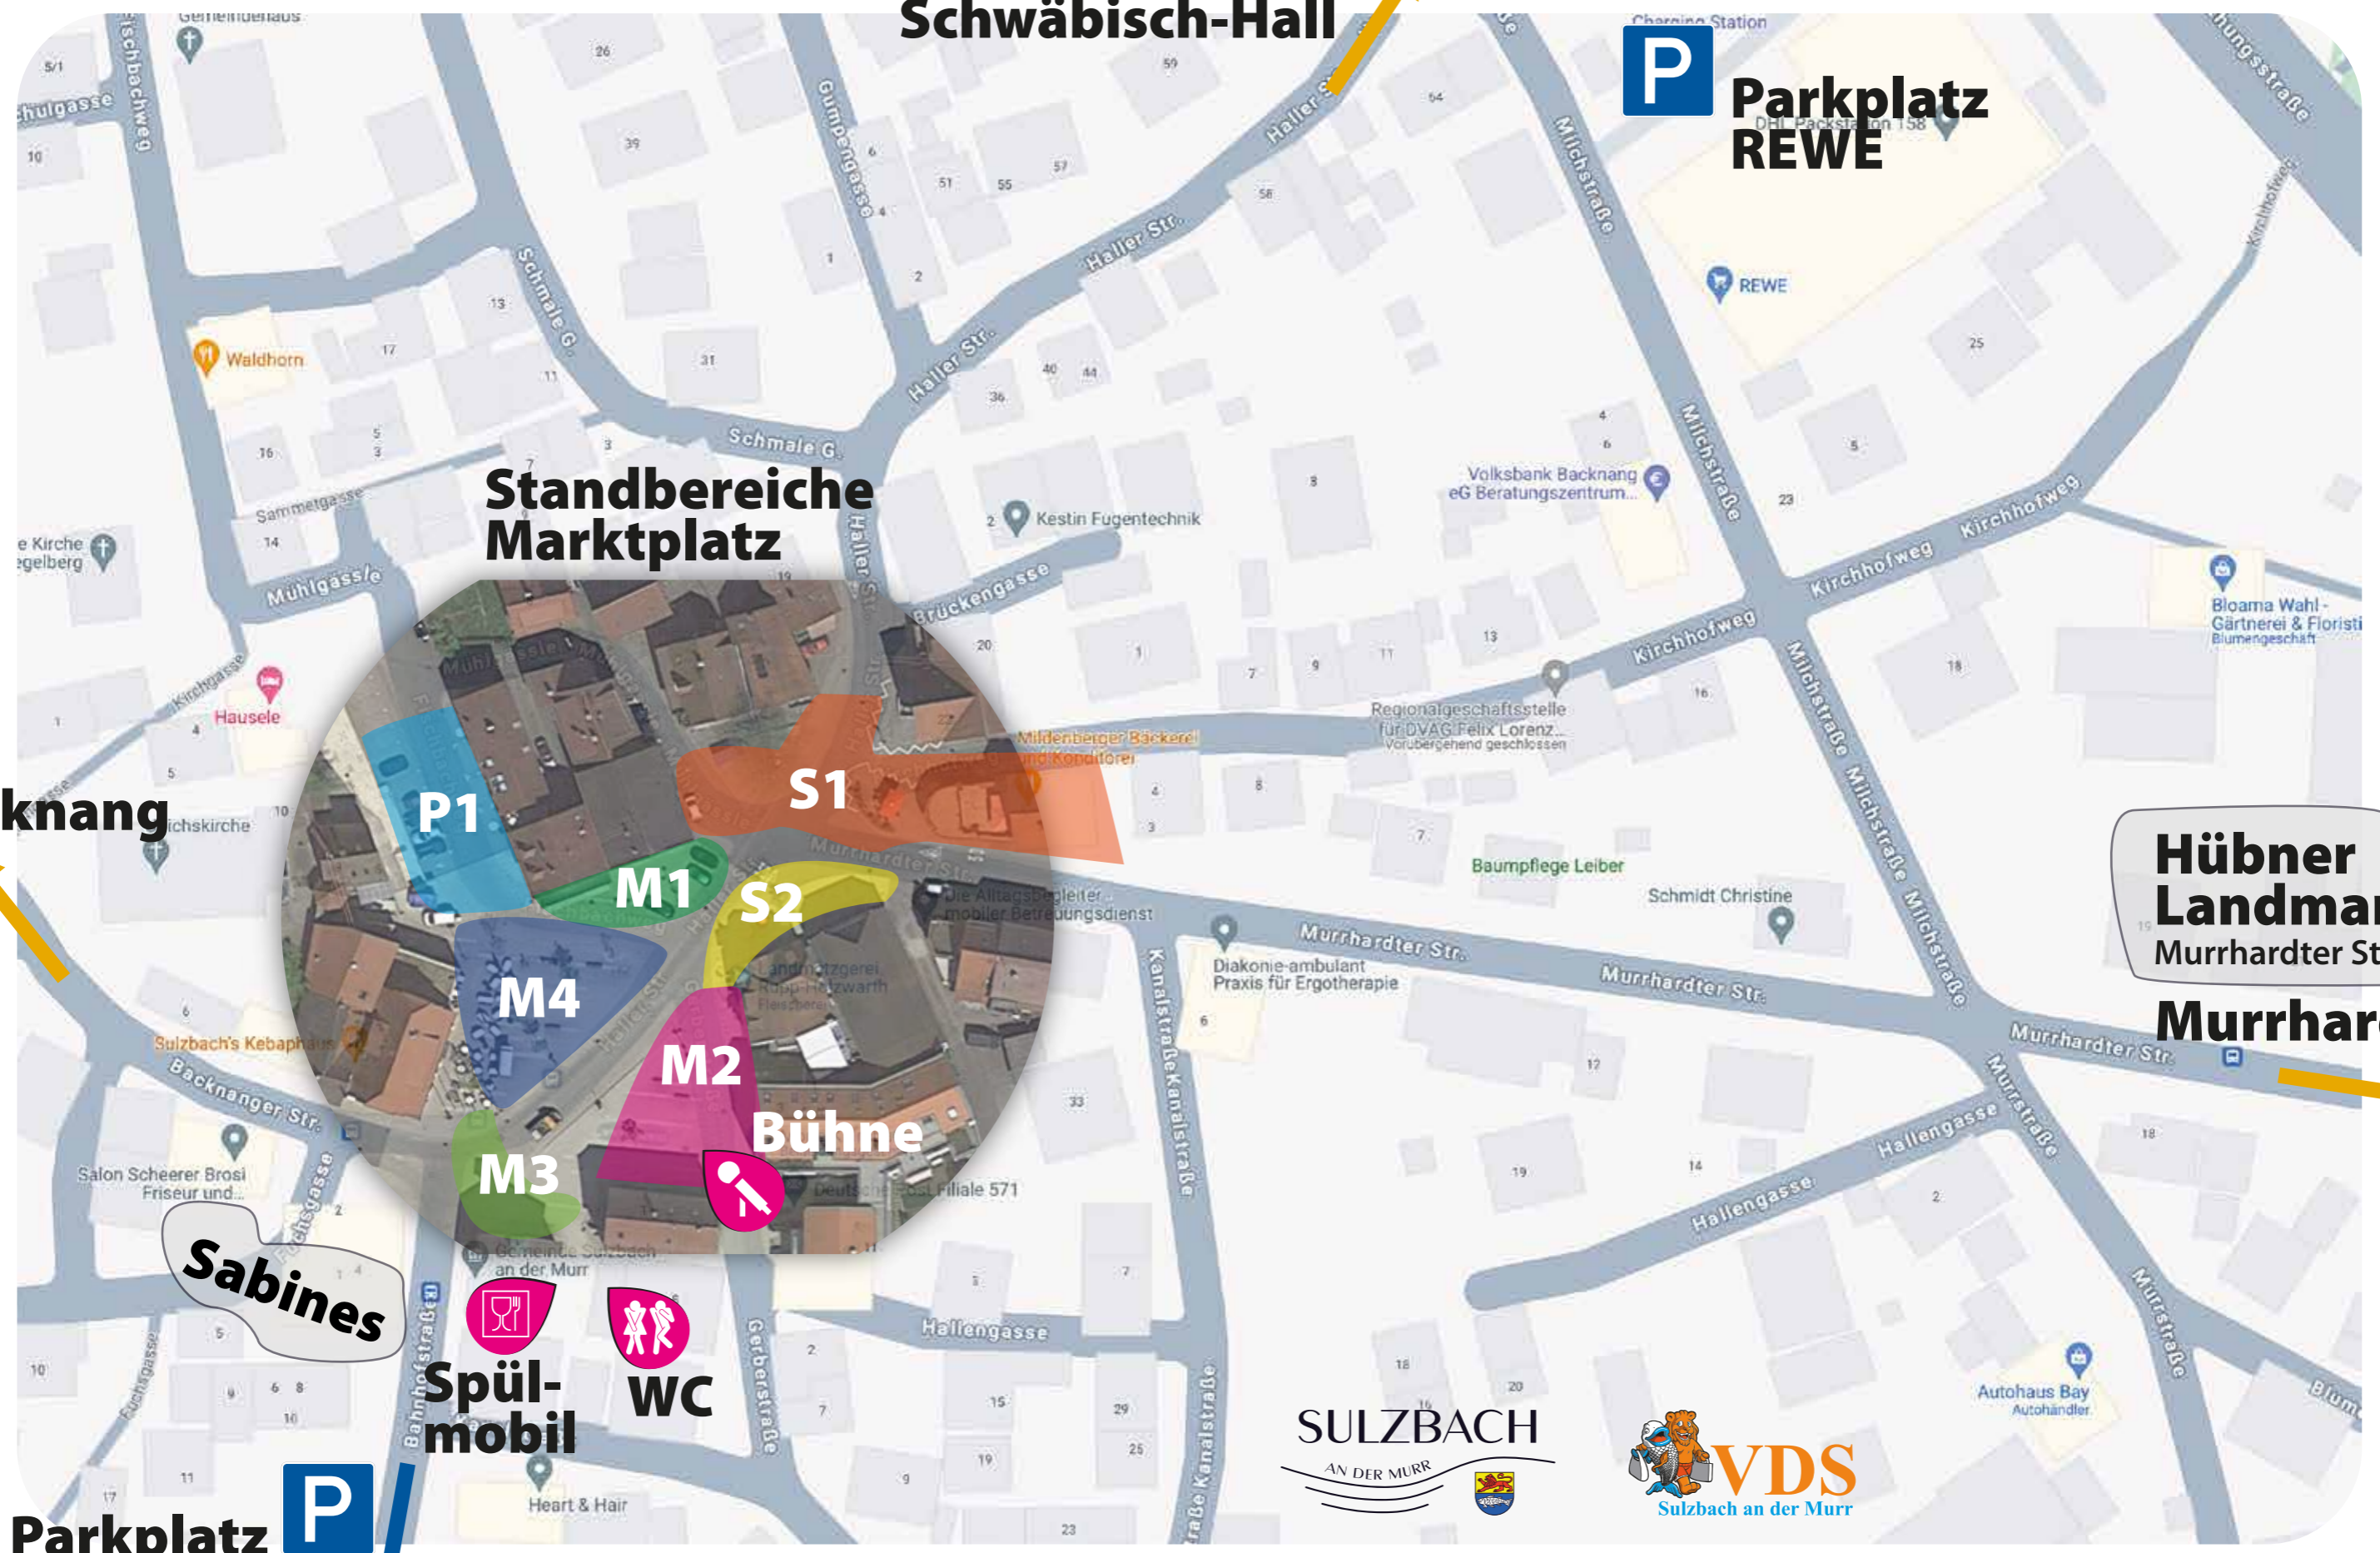

SULZBACH FEIERT AM 22. SEPTEMBER 2024

Schwäbisch-Hall

P Parkplatz REWE

**Standbereiche
Marktplatz**

Backnang

**Hübner
Landmarkt**
Murrhardter Str. 34/1

Murrhardt

Bühne

Sabines

**Spül-
mobil**

WC

P Parkplatz
Bahnhof

SULZBACH FEIERT AM 22. SEPTEMBER 2024

Bereich	Nr.	Standname	Vorname	Nachname
M1	123	Räuberlinsen Scholl	Gerhard	Scholl
M1	149	CAPSADY Schwedler & Wittmann GbR	Christoph	Schwedler
M1	151	GH Immobilien- und Finanzbetreuung	Gregor	Hild
M1	161	Mama's Kitchen	Süheyla	Bitirr
M1	187	Die Ebersberger Vinöre	Franz K.	Matyas
M1	189	Bergladen	Michael	Hlinetzky

Bereich	Nr.	Standname	Vorname	Nachname
M2	68	s'Wägele	Michael	Hannig
M2	86	Landmetzgerei Rupp-Holzwarth	Volker	Rupp
M2	98	Hey Joe Brewing - Thomas Szasz und Jonas Wutzer GbR	Thomas	Szasz
M2	178	Mode Kalmbach	Elke	Kalmbach

Bereich	Nr.	Standname	Vorname	Nachname
P1	25	Schaustellerbetrieb Schneck	Michael und Virginie	Schneck
P1	100	Tanveer	Tanveer	Ahmad
P1	109	Der Candyman Süßwaren	Robert	Slodnik
P1	143	Schick in Strick and more	Karin	Michael
P1	188	Fahrschule Schmidt	Steffen	Schmidt